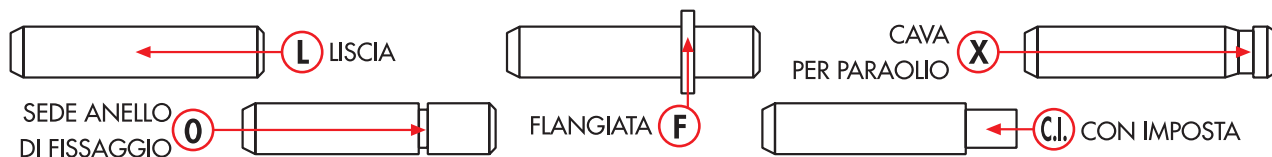

N. CODICE BIEFFE REF.	MODELLO MODEL	CIL. CYL.	N. ORIGINALE O.E. NUMBER	A-S IN-EX	DIMENSIONI DIMENSIONS			Materiale Forma Material Shape	
					∅	∅	± mm		
segue SUZUKI									
G116 09A G116 09B G116 09C G116 09D	JIMNY - 1.3 16V 4x4 LIANA IGNIS 1328 cc 60/66 KW Mot. M13A	4	11115-69G00	A-S	11,07 11,10 11,17 11,27	6,00	40	G	L-X-U
GS116 09A GS116 09B GS116 09C GS116 09D	JIMNY - 1.3 16V 4x4 LIANA IGNIS 1328 cc 60/66 KW Mot. M13A	4	11115-69G00	A-S	11,07 11,10 11,17 11,27	6,00	40	S	L-X-U
G116 11A G116 11B G116 11C G116 11D	GRAND VITARA 2.0 16V GRAND VITARA 2.5 24V BALENO 1.8 16V 1840 cc 89 KW 1995 cc 103 KW Mot. SQ420V - SY418 - H25A - J20A Mot. J18A - H27B	4 6V	11115-85FA0	A-S	11,07 11,10 11,17 11,27	6,00	35	G	L-X
GS116 11A GS116 11B GS116 11C GS116 11D	GRAND VITARA 2.0 16V GRAND VITARA 2.5 24V BALENO 1.8 16V 1840 cc 89 KW 1995 cc 103 KW Mot. SQ420V - SY418 - H25A - J20A Mot. J18A - H27B	4 6V	11115-85FA0	A-S	11,07 11,10 11,17 11,27	6,00	35	S	L-X
G45 39A	SWIFT 1.2 16V VVT SPLASH 1.2 16V VVT 1242 cc Mot. K12B	4	9550852	A-S	10,59	5,00	36	G	L-X
G45 41A	SWIFT 1.2 16V VVT SPLASH 1.2 16V VVT 1242 cc Mot. K12B	4	9550852	A-S	10,59	5,00	36	B	L-X